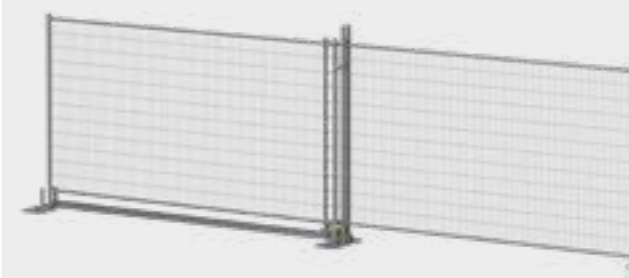

MOBIELE SCHUIFPOORT CONSTRUCTIE

SPECIFICATIES

Artikelnr.	P0800
Afmetingen (mm)	2135 x 3593
Vrije breedte (m)	3,4
Benodigde installatie ruimte (m)	7
Afmeting Diepte (mm)	150
Gewicht (kg)	19

PRO-LOOPPOORT

SPECIFICATIES

Artikelnr.	P0601
Afmetingen (mm)	2000 x 1180
Vrije breedte (m)	1,2
Maaswijdte (mm)	250 x 100
Verpakkingseenheid	1
Gewicht (kg)	11,5